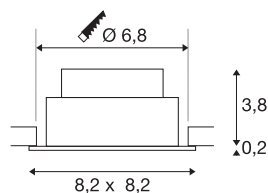

## NEW TRIA® 68

Deckeneinbauleuchte, 3000K, 38°, IP 20, quadratisch, schwarz

Entdecken Sie die neue Generation unserer NEW TRIA® Deckeneinbauleuchte mit noch mehr Modularität für ein individuelles Erlebnis Licht. Dabei gibt es Topseller wie die NEW TRIA® 68 auch gleich als komplettes Set. Für lichtgestalterische Möglichkeiten sorgt das integrierte LED MODUL, das mit verschiedenen Lichtfarben (2700K/3000K) und Abstrahlwinkeln (38°/60°) erhältlich ist. Der Schwenkbereich ermöglicht eine flexible Ausrichtung des Lichts. In schwarz oder weiß fügt sich das qualitativ hochwertige Gehäuse harmonisch in jedes Raumambiente ein. Und dank des mitgelieferten 68mm Einbaurings sind die Downlights auch noch so schnell wie einfach installiert.

## TECHNISCHE DATEN

Art. Nr.	1007398
Dreh- oder Schwenkbar	tiltable
IP Code	IP 20
Montage	Einbau
Montagedetails	Decke
Dimmbar	Ja
Technologie der Dimmung	Phasenanschnitt, Phasenabschnitt
Primäre Nennspannung	220-240V ~50/60Hz
Sekundär Strom / Spannung	200 mA
Schutzklasse	II
Wattage	8.3 W
minimale Umgebungstemperatur	-20 °C
maximale Umgebungstemperatur	35 °C
Anzahl Leuchten an LS B16A	88
Anzahl Leuchten an LS C16A	149
Höhe Einschaltstrom	3 A
Dauer Einschaltstrom	30 µs
Stroboskop-Effekt (SVM)	0.4
Lumen	750 lm
Lichtfarbtemperatur	3000 Kelvin
Abstrahlwinkel	38 °
Farbe	schwarz

<b>CRI</b>	90
<b>LXXBXX Daten</b>	L80B10
<b>Lebensdauer</b>	50000 h
<b>Risikogruppe</b>	1
<b>Länge</b>	8.2 cm
<b>Breite</b>	8.2 cm
<b>Höhe</b>	4 cm
<b>Nettogewicht</b>	0.18 kg
<b>Bruttogewicht</b>	0.193 kg
<b>Ausschnittsform</b>	rund
<b>Einbautiefe</b>	4 cm
<b>Einbaudurchmesser</b>	6.8 cm