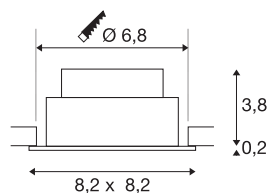

NEW TRIA® 68

Deckeneinbauleuchte, 3000K, 38°, IP 20, quadratisch, weiß

Entdecken Sie die neue Generation unserer NEW TRIA® Deckeneinbauleuchte mit noch mehr Modularität für ein individuelles Erlebnis Licht. Dabei gibt es Topseller wie die NEW TRIA® 68 auch gleich als komplettes Set. Für lichtgestalterische Möglichkeiten sorgt das integrierte LED MODUL, das mit verschiedenen Lichtfarben (2700K/3000K) und Abstrahlwinkeln (38°/60°) erhältlich ist. Der Schwenkbereich ermöglicht eine flexible Ausrichtung des Lichts. In schwarz oder weiß fügt sich das qualitativ hochwertige Gehäuse harmonisch in jedes Raumambiente ein. Und dank des mitgelieferten 68mm Einbauring sind die Downlights auch noch so schnell wie einfach installiert.

TECHNISCHE DATEN

Art. Nr.	1007397
Dreh- oder Schwenkbar	tiltable
IP Code	IP 20
Montage	Einbau
Montagedetails	Decke
Dimmbar	Ja
Technologie der Dimmung	Phasenanschnitt, Phasenabschnitt
Primäre Nennspannung	220-240V ~50/60Hz
Sekundär Strom / Spannung	200 mA
Schutzklasse	II
Wattage	8.3 W
minimale Umgebungstemperatur	-20 °C
maximale Umgebungstemperatur	35 °C
Anzahl Leuchten an LS B16A	88
Anzahl Leuchten an LS C16A	149
Höhe Einschaltstrom	3 A
Dauer Einschaltstrom	30 µs
Stroboskop-Effekt (SVM)	0.4
Lumen	750 lm
Lichtfarbtemperatur	3000 Kelvin
Abstrahlwinkel	38 °
Farbe	weiß

CRI	90
LXXBXX Daten	L80B10
Lebensdauer	50000 h
Risikogruppe	1
Länge	8.2 cm
Breite	8.2 cm
Höhe	4 cm
Nettogewicht	0.18 kg
Bruttogewicht	0.193 kg
Ausschnittsform	rund
Einbautiefe	4 cm
Einbaudurchmesser	6.8 cm