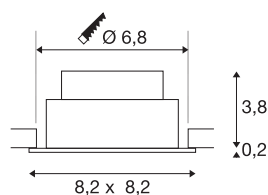

NEW TRIA® 68

Deckeneinbauleuchte, 2700K, 60°, IP 20, quadratisch, schwarz

Entdecken Sie die neue Generation unserer NEW TRIA® Deckeneinbauleuchte mit noch mehr Modularität für ein individuelles Erlebnis Licht. Dabei gibt es Topseller wie die NEW TRIA® 68 auch gleich als komplettes Set. Für lichtgestalterische Möglichkeiten sorgt das integrierte LED MODUL, das mit verschiedenen Lichtfarben (2700K/3000K) und Abstrahlwinkeln (38°/60°) erhältlich ist. Der Schwenkbereich ermöglicht eine flexible Ausrichtung des Lichts. In schwarz oder weiß fügt sich das qualitativ hochwertige Gehäuse harmonisch in jedes Raumambiente ein. Und dank des mitgelieferten 68mm Einbaurings sind die Downlights auch noch so schnell wie einfach installiert.

TECHNISCHE DATEN

Art. Nr.	1007396
Dreh- oder Schwenkbar	tiltable
IP Code	IP 20
Montage	Einbau
Montagedetails	Decke
Dimmbar	Ja
Technologie der Dimmung	Phasenanschnitt, Phasenabschnitt
Primäre Nennspannung	220-240V ~50/60Hz
Sekundär Strom / Spannung	200 mA
Schutzklasse	II
Wattage	8.3 W
minimale Umgebungstemperatur	-20 °C
maximale Umgebungstemperatur	35 °C
Anzahl Leuchten an LS B16A	88
Anzahl Leuchten an LS C16A	149
Höhe Einschaltstrom	3 A
Dauer Einschaltstrom	30 µs
Stroboskop-Effekt (SVM)	0.4
Lumen	705 lm
Lichtfarbtemperatur	2700 Kelvin
Abstrahlwinkel	60 °
Farbe	schwarz

Lichtquelle

CRI	90
LXXBXX Daten	L80B10
Lebensdauer	50000 h
Risikogruppe	1
Länge	8.2 cm
Breite	8.2 cm
Höhe	4 cm
Nettogewicht	0.18 kg
Bruttogewicht	0.193 kg
Ausschnittsform	rund
Einbautiefe	4 cm
Einbaudurchmesser	6.8 cm