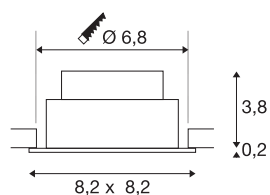

NEW TRIA® 68

Deckeneinbauleuchte, 2700K, 60°, IP 20, quadratisch, weiß

Entdecken Sie die neue Generation unsererer NEW TRIA® Deckeneinbauleuchte mit noch mehr Modularität für ein individuelles Erlebnis Licht. Dabei gibt es Topseller wie die NEW TRIA® 68 auch gleich als komplettes Set. Für lichtgestalterische Möglichkeiten sorgt das integrierte LED MODUL, das mit verschiedenen Lichtfarben (2700K/3000K) und Abstrahlwinkeln (38°/60°) erhältlich ist. Der Schwenkbereich ermöglicht eine flexible Ausrichtung des Lichts. In schwarz oder weiß fügt sich das qualitativ hochwertige Gehäuse harmonisch in jedes Raumambiente ein. Und dank des mitgelieferten 68mm Einbauring sind die Downlights auch noch so schnell wie einfach installiert.

TECHNISCHE DATEN

Art. Nr.	1007395
Dreh- oder Schwenkbar	tiltable
IP Code	IP 20
Montage	Einbau
Montagedetails	Decke
Dimmbar	Ja
Technologie der Dimmung	Phasenanschnitt, Phasenabschnitt
Primäre Nennspannung	220-240V ~50/60Hz
Sekundär Strom / Spannung	200 mA
Schutzklasse	II
Wattage	8.3 W
minimale Umgebungstemperatur	-20 °C
maximale Umgebungstemperatur	35 °C
Anzahl Leuchten an LS B16A	88
Anzahl Leuchten an LS C16A	149
Höhe Einschaltstrom	3 A
Dauer Einschaltstrom	30 µs
Stroboskop-Effekt (SVM)	0.4
Lumen	705 lm
Lichtfarbtemperatur	2700 Kelvin
Abstrahlwinkel	60 °
Farbe	weiß

Lichtquelle

	
--	---

CRI	90
LXXBXX Daten	L80B10
Lebensdauer	50000 h
Risikogruppe	1
Länge	8.2 cm
Breite	8.2 cm
Höhe	4 cm
Nettogewicht	0.18 kg
Bruttogewicht	0.193 kg
Ausschnittsform	rund
Einbautiefe	4 cm
Einbaudurchmesser	6.8 cm