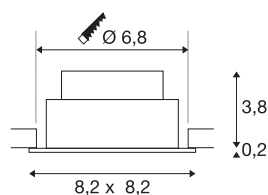

## NEW TRIA® 68

Deckeneinbauleuchte, 2700K, 38°, IP 20, quadratisch, weiß

Entdecken Sie die neue Generation unsererer NEW TRIA® Deckeneinbauleuchte mit noch mehr Modularität für ein individuelles Erlebnis Licht. Dabei gibt es Topseller wie die NEW TRIA® 68 auch gleich als komplettes Set. Für lichtgestalterische Möglichkeiten sorgt das integrierte LED MODUL, das mit verschiedenen Lichtfarben (2700K/3000K) und Abstrahlwinkeln (38°/60°) erhältlich ist. Der Schwenkbereich ermöglicht eine flexible Ausrichtung des Lichts. In schwarz oder weiß fügt sich das qualitativ hochwertige Gehäuse harmonisch in jedes Raumambiente ein. Und dank des mitgelieferten 68mm Einbaurings sind die Downlights auch noch so schnell wie einfach installiert.

## TECHNISCHE DATEN

Art. Nr.	1007393
Dreh- oder Schwenkbar	tiltable
IP Code	IP 20
Montage	Einbau
Montagedetails	Decke
Dimmbar	Ja
Technologie der Dimmung	Phasenanschnitt, Phasenabschnitt
Primäre Nennspannung	220-240V ~50/60Hz
Sekundär Strom / Spannung	200 mA
Schutzklasse	II
Wattage	8.3 W
minimale Umgebungstemperatur	-20 °C
maximale Umgebungstemperatur	35 °C
Anzahl Leuchten an LS B16A	88
Anzahl Leuchten an LS C16A	149
Höhe Einschaltstrom	3 A
Dauer Einschaltstrom	30 µs
Stroboskop-Effekt (SVM)	0.4
Lumen	705 lm
Lichtfarbtemperatur	2700 Kelvin
Abstrahlwinkel	38 °
Farbe	weiß

## Lichtquelle

CRI	90
LXXBXX Daten	L80B10
Lebensdauer	50000 h
Risikogruppe	1
Länge	8.2 cm
Breite	8.2 cm
Höhe	4 cm
Nettogewicht	0.18 kg
Bruttogewicht	0.193 kg
Ausschnittsform	rund
Einbautiefe	4 cm
Einbaudurchmesser	6.8 cm