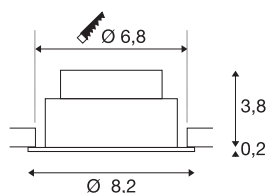

NEW TRIA® 68

Deckeneinbauleuchte, 3000K, 60°, IP 20, rund, schwarz

Entdecken Sie die neue Generation unserer NEW TRIA® Deckeneinbauleuchte mit noch mehr Modularität für ein individuelles Erlebnis Licht. Dabei gibt es Topseller wie die NEW TRIA® 68 auch gleich als komplettes Set. Für lichtgestalterische Möglichkeiten sorgt das integrierte LED MODUL, das mit verschiedenen Lichtfarben (2700K/3000K) und Abstrahlwinkeln (38°/60°) erhältlich ist. Der Schwenkbereich ermöglicht eine flexible Ausrichtung des Lichts. In schwarz oder weiß fügt sich das qualitativ hochwertige Gehäuse harmonisch in jedes Raumambiente ein. Und dank des mitgelieferten 68mm Einbaurings sind die Downlights auch noch so schnell wie einfach installiert.

TECHNISCHE DATEN

Art. Nr.	1007392
Dreh- oder Schwenkbar	tiltable
IP Code	IP 20
Montage	Einbau
Montagedetails	Decke
Dimmbar	Ja
Technologie der Dimmung	Phasenanschnitt, Phasenabschnitt
Primäre Nennspannung	220-240V ~50/60Hz
Sekundär Strom / Spannung	200 mA
Schutzklasse	II
Wattage	8.3 W
minimale Umgebungstemperatur	-20 °C
maximale Umgebungstemperatur	35 °C
Anzahl Leuchten an LS B16A	88
Anzahl Leuchten an LS C16A	149
Höhe Einschaltstrom	3 A
Dauer Einschaltstrom	30 µs
Stroboskop-Effekt (SVM)	0.4
Lumen	750 lm
Lichtfarbtemperatur	3000 Kelvin
Abstrahlwinkel	60 °
Farbe	schwarz

CRI	90
LXXBXX Daten	L80B10
Lebensdauer	50000 h
Risikogruppe	1
Höhe	4 cm
Durchmesser	8.2 cm
Nettogewicht	0.18 kg
Bruttogewicht	0.193 kg
Ausschnittsform	rund
Einbautiefe	4 cm
Einbaudurchmesser	6.8 cm