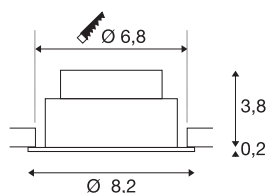

## NEW TRIA® 68

Deckeneinbauleuchte, 3000K, 38°, IP 20, rund, schwarz

Entdecken Sie die neue Generation unserer NEW TRIA® Deckeneinbauleuchte mit noch mehr Modularität für ein individuelles Erlebnis Licht. Dabei gibt es Topseller wie die NEW TRIA® 68 auch gleich als komplettes Set. Für lichtgestalterische Möglichkeiten sorgt das integrierte LED MODUL, das mit verschiedenen Lichtfarben (2700K/3000K) und Abstrahlwinkeln (38°/60°) erhältlich ist. Der Schwenkbereich ermöglicht eine flexible Ausrichtung des Lichts. In schwarz oder weiß fügt sich das qualitativ hochwertige Gehäuse harmonisch in jedes Raumambiente ein. Und dank des mitgelieferten 68mm Einbaurings sind die Downlights auch noch so schnell wie einfach installiert.

## TECHNISCHE DATEN

Art. Nr.	1007390
Dreh- oder Schwenkbar	tiltable
IP Code	IP 20
Montage	Einbau
Montagedetails	Decke
Dimmbar	Ja
Technologie der Dimmung	Phasenanschnitt, Phasenabschnitt
Primäre Nennspannung	220-240V ~50/60Hz
Sekundär Strom / Spannung	200 mA
Schutzklasse	II
Wattage	8.3 W
minimale Umgebungstemperatur	-20 °C
maximale Umgebungstemperatur	35 °C
Anzahl Leuchten an LS B16A	88
Anzahl Leuchten an LS C16A	149
Höhe Einschaltstrom	3 A
Dauer Einschaltstrom	30 µs
Stroboskop-Effekt (SVM)	0.4
Lumen	750 lm
Lichtfarbtemperatur	3000 Kelvin
Abstrahlwinkel	38 °
Farbe	schwarz

CRI	90
LXXBXX Daten	L80B10
Lebensdauer	50000 h
Risikogruppe	1
Höhe	4 cm
Durchmesser	8.2 cm
Nettogewicht	0.18 kg
Bruttogewicht	0.193 kg
Ausschnittsform	rund
Einbautiefe	4 cm
Einbaudurchmesser	6.8 cm