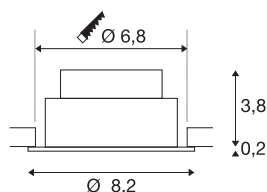

NEW TRIA® 68

Deckeneinbauleuchte, 3000K, 38°, IP 20, rund, weiß

Entdecken Sie die neue Generation unserer NEW TRIA® Deckeneinbauleuchte mit noch mehr Modularität für ein individuelles Erlebnis Licht. Dabei gibt es Topseller wie die NEW TRIA® 68 auch gleich als komplettes Set. Für lichtgestalterische Möglichkeiten sorgt das integrierte LED MODUL, das mit verschiedenen Lichtfarben (2700K/3000K) und Abstrahlwinkeln (38°/60°) erhältlich ist. Der Schwenkbereich ermöglicht eine flexible Ausrichtung des Lichts. In schwarz oder weiß fügt sich das qualitativ hochwertige Gehäuse harmonisch in jedes Raumambiente ein. Und dank des mitgelieferten 68mm Einbaurings sind die Downlights auch noch so schnell wie einfach installiert.

TECHNISCHE DATEN

Art. Nr.	1007389
Dreh- oder Schwenkbar	tiltable
IP Code	IP 20
Montage	Einbau
Montagedetails	Decke
Dimmbar	Ja
Technologie der Dimmung	Phasenanschnitt, Phasenabschnitt
Primäre Nennspannung	220-240V ~50/60Hz
Sekundär Strom / Spannung	200 mA
Schutzklasse	II
Wattage	8.3 W
minimale Umgebungstemperatur	-20 °C
maximale Umgebungstemperatur	35 °C
Anzahl Leuchten an LS B16A	88
Anzahl Leuchten an LS C16A	149
Höhe Einschaltstrom	3 A
Dauer Einschaltstrom	30 µs
Stroboskop-Effekt (SVM)	0.4
Lumen	750 lm
Lichtfarbtemperatur	3000 Kelvin
Abstrahlwinkel	38 °
Farbe	weiß

CRI	90
LXXBXX Daten	L80B10
Lebensdauer	50000 h
Risikogruppe	1
Höhe	4 cm
Durchmesser	8.2 cm
Nettogewicht	0.18 kg
Bruttogewicht	0.193 kg
Ausschnittsform	rund
Einbautiefe	4 cm
Einbaudurchmesser	6.8 cm