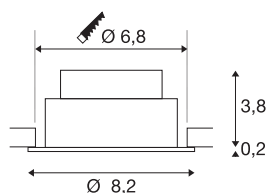

NEW TRIA® 68

Deckeneinbauleuchte, 2700K, 38°, IP 20, rund, schwarz

Entdecken Sie die neue Generation unserer NEW TRIA® Deckeneinbauleuchte mit noch mehr Modularität für ein individuelles Erlebnis Licht. Dabei gibt es Topseller wie die NEW TRIA® 68 auch gleich als komplettes Set. Für lichtgestalterische Möglichkeiten sorgt das integrierte LED MODUL, das mit verschiedenen Lichtfarben (2700K/3000K) und Abstrahlwinkeln (38°/60°) erhältlich ist. Der Schwenkbereich ermöglicht eine flexible Ausrichtung des Lichts. In schwarz oder weiß fügt sich das qualitativ hochwertige Gehäuse harmonisch in jedes Raumambiente ein. Und dank des mitgelieferten 68mm Einbaurings sind die Downlights auch noch so schnell wie einfach installiert.

TECHNISCHE DATEN

Art. Nr.	1007386
Dreh- oder Schwenkbar	tiltable
IP Code	IP 20
Montage	Einbau
Montagedetails	Decke
Dimmbar	Ja
Technologie der Dimmung	Phasenanschnitt, Phasenabschnitt
Primäre Nennspannung	220-240V ~50/60Hz
Sekundär Strom / Spannung	200 mA
Schutzklasse	II
Wattage	8.3 W
minimale Umgebungstemperatur	-20 °C
maximale Umgebungstemperatur	35 °C
Anzahl Leuchten an LS B16A	88
Anzahl Leuchten an LS C16A	149
Höhe Einschaltstrom	3 A
Dauer Einschaltstrom	30 µs
Stroboskop-Effekt (SVM)	0.4
Lumen	705 lm
Lichtfarbtemperatur	2700 Kelvin
Abstrahlwinkel	38 °
Farbe	schwarz

Lichtquelle

	
--	---

CRI	90
LXXBXX Daten	L80B10
Lebensdauer	50000 h
Risikogruppe	1
Höhe	4 cm
Durchmesser	8.2 cm
Nettogewicht	0.18 kg
Bruttogewicht	0.193 kg
Ausschnittsform	rund
Einbautiefe	4 cm
Einbaudurchmesser	6.8 cm