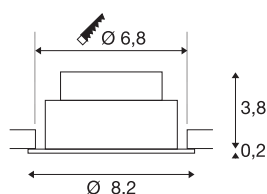

NEW TRIA® 68

Deckeneinbauleuchte, 2700K, 38°, IP 20, rund, weiß

Entdecken Sie die neue Generation unserer NEW TRIA® Deckeneinbauleuchte mit noch mehr Modularität für ein individuelles Erlebnis Licht. Dabei gibt es Topseller wie die NEW TRIA® 68 auch gleich als komplettes Set. Für lichtgestalterische Möglichkeiten sorgt das integrierte LED MODUL, das mit verschiedenen Lichtfarben (2700K/3000K) und Abstrahlwinkeln (38°/60°) erhältlich ist. Der Schwenkbereich ermöglicht eine flexible Ausrichtung des Lichts. In schwarz oder weiß fügt sich das qualitativ hochwertige Gehäuse harmonisch in jedes Raumambiente ein. Und dank des mitgelieferten 68mm Einbaurings sind die Downlights auch noch so schnell wie einfach installiert.

TECHNISCHE DATEN

Art. Nr.	1007385
Dreh- oder Schwenkbar	tiltable
IP Code	IP 20
Montage	Einbau
Montagedetails	Decke
Dimmbar	Ja
Technologie der Dimmung	Phasenanschnitt, Phasenabschnitt
Primäre Nennspannung	220-240V ~50/60Hz
Sekundär Strom / Spannung	200 mA
Schutzklasse	II
Wattage	8.3 W
minimale Umgebungstemperatur	-20 °C
maximale Umgebungstemperatur	35 °C
Anzahl Leuchten an LS B16A	88
Anzahl Leuchten an LS C16A	149
Höhe Einschaltstrom	3 A
Dauer Einschaltstrom	30 µs
Stroboskop-Effekt (SVM)	0.4
Lumen	705 lm
Lichtfarbtemperatur	2700 Kelvin
Abstrahlwinkel	38 °
Farbe	weiß

Lichtquelle

CRI	90
LXXBXX Daten	L80B10
Lebensdauer	50000 h
Risikogruppe	1
Höhe	4 cm
Durchmesser	8.2 cm
Nettogewicht	0.18 kg
Bruttogewicht	0.193 kg
Ausschnittsform	rund
Einbautiefe	4 cm
Einbaudurchmesser	6.8 cm