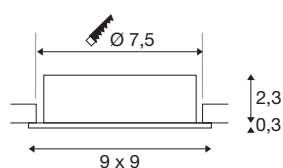

NEW TRIA® 75

Deckeneinbauleuchte, quadratisch, max. 10W GU10, aluminium

Entdecken Sie die neue Generation unserer NEW TRIA® Deckeneinbauleuchte mit noch mehr Modularität für ein individuelles Erlebnis Licht. Dabei gibt es Topseller wie die NEW TRIA® 75 GU10 Version auch gleich als komplettes Set. Vielfältige Gestaltungsmöglichkeiten sind dank austauschbarer LED Leuchtmittel und die drei eleganten Gehäusefarben (Schwarz/Weiss/Aluminium) garantiert. Der Schwenkbereich ermöglicht eine flexible Ausrichtung des hochwertigen Lichts. Und dank des mitgelieferten 75mm Einbaurings sind die Downlights auch noch so schnell wie einfach installiert.

TECHNISCHE DATEN

Art. Nr.	1007379
Fassung	GU10
Leuchtmittel	LED GU10 51mm
Anzahl Fassungen	1
Leuchtmittel inklusive	Nein
Schwenkbereich	30 °
Dreh- oder Schwenkbar	tiltable
IP Code	IP 20
Schlagfestigkeitsklasse	IK 02
Schlagfestigkeit	0.2 Joule
Montage	Einbau
Montagedetails	Decke
Primäre Nennspannung	220-240V ~50/60Hz
Schutzklasse	II
Wattage	10 W
Farbe	aluminium
Länge	9 cm
Breite	9 cm
Höhe	2.6 cm
Nettogewicht	0.13 kg
Bruttogewicht	0.139 kg
Ausschnittsform	rund

Einbautiefe	6.5 cm
Einbaudurchmesser	7.5 cm

Leuchtmittlempfehlung

1005075	LED Leuchtmittel QPAR-51 , GU10, 2700K, grau
1005081	LED Leuchtmittel QPAR-51 , GU10, 4000K, grau
1005273	QPAR51 GU10 , LED Leuchtmittel 6W 2200 2700K CRI90 36°
1005078	LED Leuchtmittel QPAR-51 , GU10, 3000K, grau