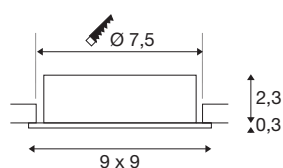

NEW TRIA® 75

Deckeneinbauleuchte, quadratisch, max. 10W GU10, schwarz

Entdecken Sie die neue Generation unserer NEW TRIA® Deckeneinbauleuchte mit noch mehr Modularität für ein individuelles Erlebnis Licht. Dabei gibt es Topseller wie die NEW TRIA® 75 GU10 Version auch gleich als komplettes Set. Vielfältige Gestaltungsmöglichkeiten sind dank austauschbarer LED Leuchtmittel und die drei eleganten Gehäusefarben (Schwarz/Weiss/Aluminium) garantiert. Der Schwenkbereich ermöglicht eine flexible Ausrichtung des hochwertigen Lichts. Und dank des mitgelieferten 75mm Einbaurings sind die Downlights auch noch so schnell wie einfach installiert.

TECHNISCHE DATEN

Art. Nr.	1007378
Fassung	GU10
Leuchtmittel	LED GU10 51mm
Anzahl Fassungen	1
Leuchtmittel inklusive	Nein
Schwenkbereich	30 °
Dreh- oder Schwenkbar	tiltable
IP Code	IP 20
Schlagfestigkeitsklasse	IK 02
Schlagfestigkeit	0.2 Joule
Montage	Einbau
Montagedetails	Decke
Primäre Nennspannung	220-240V ~50/60Hz
Schutzklasse	II
Wattage	10 W
Farbe	schwarz
Länge	9 cm
Breite	9 cm
Höhe	2.6 cm
Nettogewicht	0.13 kg
Bruttogewicht	0.139 kg
Ausschnittsform	rund

Einbautiefe	6.5 cm
Einbaudurchmesser	7.5 cm

Leuchtmittlempfehlung

1005077	LED Leuchtmittel QPAR-51 , GU10, 2700K, schwarz
1005273	QPAR51 GU10 , LED Leuchtmittel 6W 2200 2700K CRI90 36°
1005083	LED Leuchtmittel QPAR-51 , GU10, 4000K, schwarz
1005080	LED Leuchtmittel QPAR-51 , GU10, 3000K, schwarz