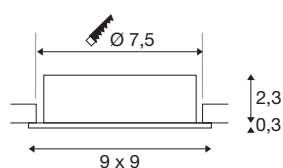

NEW TRIA® 75

Deckeneinbauleuchte, quadratisch, max. 10W GU10, weiß

Entdecken Sie die neue Generation unserer NEW TRIA® Deckeneinbauleuchte mit noch mehr Modularität für ein individuelles Erlebnis Licht. Dabei gibt es Topseller wie die NEW TRIA® 75 GU10 Version auch gleich als komplettes Set. Vielfältige Gestaltungsmöglichkeiten sind dank austauschbarer LED Leuchtmittel und die drei eleganten Gehäusefarben (Schwarz/Weiss/Aluminium) garantiert. Der Schwenkbereich ermöglicht eine flexible Ausrichtung des hochwertigen Lichts. Und dank des mitgelieferten 75mm Einbaurings sind die Downlights auch noch so schnell wie einfach installiert.

TECHNISCHE DATEN

Art. Nr.	1007377
Fassung	GU10
Leuchtmittel	LED GU10 51mm
Anzahl Fassungen	1
Leuchtmittel inklusive	Nein
Schwenkbereich	30 °
Dreh- oder Schwenkbar	tiltable
IP Code	IP 20
Schlagfestigkeitsklasse	IK 02
Schlagfestigkeit	0.2 Joule
Montage	Einbau
Montagedetails	Decke
Primäre Nennspannung	220-240V ~50/60Hz
Schutzklasse	II
Wattage	10 W
Farbe	weiß
Länge	9 cm
Breite	9 cm
Höhe	2.6 cm
Nettogewicht	0.13 kg
Bruttogewicht	0.139 kg
Ausschnittsform	rund

Einbautiefe	6.5 cm
Einbaudurchmesser	7.5 cm

Leuchtmittlempfehlung

1005273	QPAR51 GU10 , LED Leuchtmittel 6W 2200 2700K CRI90 36°
1005079	LED Leuchtmittel QPAR- 51 , GU10, 3000K, weiß
1005076	LED Leuchtmittel QPAR- 51 , GU10, 2700K, weiß
1005082	LED Leuchtmittel QPAR- 51 , GU10, 4000K, weiß