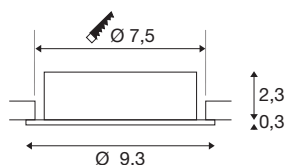

NEW TRIA® 75

Deckeneinbauleuchte, rund, max. 10W GU10, aluminium

Entdecken Sie die neue Generation unserer NEW TRIA® Deckeneinbauleuchte mit noch mehr Modularität für ein individuelles Erlebnis Licht. Dabei gibt es Topseller wie die NEW TRIA® 75 GU10 Version auch gleich als komplettes Set. Vielfältige Gestaltungsmöglichkeiten sind dank austauschbarer LED Leuchtmittel und die drei eleganten Gehäusefarben (Schwarz/Weiss/Aluminium) garantiert. Der Schwenkbereich ermöglicht eine flexible Ausrichtung des hochwertigen Lichts. Und dank des mitgelieferten 75mm Einbaurings sind die Downlights auch noch so schnell wie einfach installiert.

TECHNISCHE DATEN

Art. Nr.	1007376
Fassung	GU10
Leuchtmittel	LED GU10 51mm
Anzahl Fassungen	1
Leuchtmittel inklusive	Nein
Schwenkbereich	30 °
Dreh- oder Schwenkbar	tiltable
IP Code	IP 20
Schlagfestigkeitsklasse	IK 02
Schlagfestigkeit	0.2 Joule
Montage	Einbau
Montagedetails	Decke
Primäre Nennspannung	220-240V ~50/60Hz
Schutzklasse	II
Wattage	10 W
Farbe	aluminium
Höhe	2.6 cm
Durchmesser	9.3 cm
Nettogewicht	0.12 kg
Bruttogewicht	0.128 kg
Ausschnittsform	rund
Einbautiefe	6.5 cm

Einbaudurchmesser	7.5 cm
-------------------	--------

Leuchtmittlempfehlung

1005075	LED Leuchtmittel QPAR-51 , GU10, 2700K, grau
1005081	LED Leuchtmittel QPAR-51 , GU10, 4000K, grau
1005273	QPAR51 GU10 , LED Leuchtmittel 6W 2200 2700K CRI90 36°
1005078	LED Leuchtmittel QPAR-51 , GU10, 3000K, grau