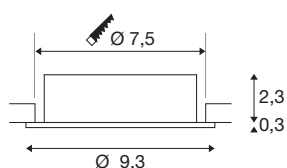

## NEW TRIA® 75

Deckeneinbauleuchte, rund, max. 10W GU10, schwarz

Entdecken Sie die neue Generation unserer NEW TRIA® Deckeneinbauleuchte mit noch mehr Modularität für ein individuelles Erlebnis Licht. Dabei gibt es Topseller wie die NEW TRIA® 75 GU10 Version auch gleich als komplettes Set. Vielfältige Gestaltungsmöglichkeiten sind dank austauschbarer LED Leuchtmittel und die drei eleganten Gehäusefarben (Schwarz/Weiss/Aluminium) garantiert. Der Schwenkbereich ermöglicht eine flexible Ausrichtung des hochwertigen Lichts. Und dank des mitgelieferten 75mm Einbaurings sind die Downlights auch noch so schnell wie einfach installiert.

## TECHNISCHE DATEN

Art. Nr.	1007375
Fassung	GU10
Leuchtmittel	LED GU10 51mm
Anzahl Fassungen	1
Leuchtmittel inklusive	Nein
Schwenkbereich	30 °
Dreh- oder Schwenkbar	tiltable
IP Code	IP 20
Schlagfestigkeitsklasse	IK 02
Schlagfestigkeit	0.2 Joule
Montage	Einbau
Montagedetails	Decke
Primäre Nennspannung	220-240V ~50/60Hz
Schutzklasse	II
Wattage	10 W
Farbe	schwarz
Höhe	2.6 cm
Durchmesser	9.3 cm
Nettogewicht	0.12 kg
Bruttogewicht	0.128 kg
Ausschnittsform	rund
Einbautiefe	6.5 cm

Einbaudurchmesser	7.5 cm
-------------------	--------