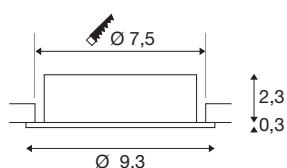

NEW TRIA® 75

Deckeneinbauleuchte, rund, max. 10W GU10, weiß

Entdecken Sie die neue Generation unserer NEW TRIA® Deckeneinbauleuchte mit noch mehr Modularität für ein individuelles Erlebnis Licht. Dabei gibt es Topseller wie die NEW TRIA® 75 GU10 Version auch gleich als komplettes Set. Vielfältige Gestaltungsmöglichkeiten sind dank austauschbarer LED Leuchtmittel und die drei eleganten Gehäusefarben (Schwarz/Weiss/Aluminium) garantiert. Der Schwenkbereich ermöglicht eine flexible Ausrichtung des hochwertigen Lichts. Und dank des mitgelieferten 75mm Einbaurings sind die Downlights auch noch so schnell wie einfach installiert.

TECHNISCHE DATEN

Art. Nr.	1007374
Fassung	GU10
Leuchtmittel	LED GU10 51mm
Anzahl Fassungen	1
Leuchtmittel inklusive	Nein
Schwenkbereich	30 °
Dreh- oder Schwenkbar	tiltable
IP Code	IP 20
Schlagfestigkeitsklasse	IK 02
Schlagfestigkeit	0.2 Joule
Montage	Einbau
Montagedetails	Decke
Primäre Nennspannung	220-240V ~50/60Hz
Schutzklasse	II
Wattage	10 W
Farbe	weiß
Höhe	2.6 cm
Durchmesser	9.3 cm
Nettogewicht	0.12 kg
Bruttogewicht	0.128 kg
Ausschnittsform	rund
Einbautiefe	6.5 cm

Einbaudurchmesser	7.5 cm
-------------------	--------

Leuchtmittlempfehlung

1005273	QPAR51 GU10 , LED Leuchtmittel 6W 2200 2700K CRI90 36°
1005079	LED Leuchtmittel QPAR- 51 , GU10, 3000K, weiß
1005076	LED Leuchtmittel QPAR- 51 , GU10, 2700K, weiß
1005082	LED Leuchtmittel QPAR- 51 , GU10, 4000K, weiß