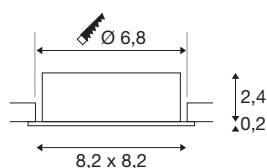

## NEW TRIA® 68

Deckeneinbauleuchte, quadratisch, max. 10W GU10, aluminium

Entdecken Sie die neue Generation unserer NEW TRIA® Deckeneinbauleuchte mit noch mehr Modularität für ein individuelles Erlebnis Licht. Dabei gibt es Topseller wie die NEW TRIA® 68 GU10 Version auch gleich als komplettes Set. Vielfältige Gestaltungsmöglichkeiten sind dank austauschbarer LED Leuchtmittel und die drei eleganten Gehäusefarben (Schwarz/Weiss/Aluminium) garantiert. Der Schwenkbereich ermöglicht eine flexible Ausrichtung des hochwertigen Lichts. Und dank des mitgelieferten 68mm Einbaurings sind die Downlights auch noch so schnell wie einfach installiert.

## TECHNISCHE DATEN

Art. Nr.	1007373
Fassung	GU10
Leuchtmittel	LED GU10 51mm
Anzahl Fassungen	1
Leuchtmittel inklusive	Nein
Schwenkbereich	30 °
Dreh- oder Schwenkbar	tiltable
IP Code	IP 20
Schlagfestigkeitsklasse	IK 02
Schlagfestigkeit	0.2 Joule
Montage	Einbau
Montagedetails	Decke
Primäre Nennspannung	220-240V ~50/60Hz
Schutzklasse	II
Wattage	10 W
Farbe	aluminium
Länge	8.2 cm
Breite	8.2 cm
Höhe	2.6 cm
Nettogewicht	0.1 kg
Bruttogewicht	0.107 kg
Ausschnittsform	rund

Einbautiefe	6.5 cm
Einbaudurchmesser	6.8 cm