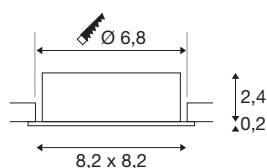

NEW TRIA® 68

Deckeneinbauleuchte, quadratisch, max. 10W GU10, schwarz

Entdecken Sie die neue Generation unserer NEW TRIA® Deckeneinbauleuchte mit noch mehr Modularität für ein individuelles Erlebnis Licht. Dabei gibt es Topseller wie die NEW TRIA® 68 GU10 Version auch gleich als komplettes Set. Vielfältige Gestaltungsmöglichkeiten sind dank austauschbarer LED Leuchtmittel und die drei eleganten Gehäusefarben (Schwarz/Weiss/Aluminium) garantiert. Der Schwenkbereich ermöglicht eine flexible Ausrichtung des hochwertigen Lichts. Und dank des mitgelieferten 68mm Einbaurings sind die Downlights auch noch so schnell wie einfach installiert.

TECHNISCHE DATEN

Art. Nr.	1007372
Fassung	GU10
Leuchtmittel	LED GU10 51mm
Anzahl Fassungen	1
Leuchtmittel inklusive	Nein
Schwenkbereich	30 °
Dreh- oder Schwenkbar	tiltable
IP Code	IP 20
Schlagfestigkeitsklasse	IK 02
Schlagfestigkeit	0.2 Joule
Montage	Einbau
Montagedetails	Decke
Primäre Nennspannung	220-240V ~50/60Hz
Schutzklasse	II
Wattage	10 W
Farbe	schwarz
Länge	8.2 cm
Breite	8.2 cm
Höhe	2.6 cm
Nettogewicht	0.1 kg
Bruttogewicht	0.107 kg
Ausschnittsform	rund

Einbautiefe	6.5 cm
Einbaudurchmesser	6.8 cm

Leuchtmittlempfehlung

1005077	LED Leuchtmittel QPAR-51 , GU10, 2700K, schwarz
1005273	QPAR51 GU10 , LED Leuchtmittel 6W 2200 2700K CRI90 36°
1005083	LED Leuchtmittel QPAR-51 , GU10, 4000K, schwarz
1005080	LED Leuchtmittel QPAR-51 , GU10, 3000K, schwarz