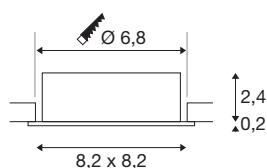

NEW TRIA® 68

Deckeneinbauleuchte, quadratisch, max. 10W GU10, weiß

Entdecken Sie die neue Generation unserer NEW TRIA® Deckeneinbauleuchte mit noch mehr Modularität für ein individuelles Erlebnis Licht. Dabei gibt es Topseller wie die NEW TRIA® 68 GU10 Version auch gleich als komplettes Set. Vielfältige Gestaltungsmöglichkeiten sind dank austauschbarer LED Leuchtmittel und die drei eleganten Gehäusefarben (Schwarz/Weiss/Aluminium) garantiert. Der Schwenkbereich ermöglicht eine flexible Ausrichtung des hochwertigen Lichts. Und dank des mitgelieferten 68mm Einbaurings sind die Downlights auch noch so schnell wie einfach installiert.

TECHNISCHE DATEN

Art. Nr.	1007371
Fassung	GU10
Leuchtmittel	LED GU10 51mm
Anzahl Fassungen	1
Leuchtmittel inklusive	Nein
Schwenkbereich	30 °
Dreh- oder Schwenkbar	tiltable
IP Code	IP 20
Schlagfestigkeitsklasse	IK 02
Schlagfestigkeit	0.2 Joule
Montage	Einbau
Montagedetails	Decke
Primäre Nennspannung	220-240V ~50/60Hz
Schutzklasse	II
Wattage	10 W
Farbe	weiß
Länge	8.2 cm
Breite	8.2 cm
Höhe	2.6 cm
Nettogewicht	0.1 kg
Bruttogewicht	0.107 kg
Ausschnittsform	rund

Einbautiefe	6.5 cm
Einbaudurchmesser	6.8 cm

Leuchtmittlempfehlung

1005273	QPAR51 GU10 , LED Leuchtmittel 6W 2200 2700K CRI90 36°
1005079	LED Leuchtmittel QPAR- 51 , GU10, 3000K, weiß
1005076	LED Leuchtmittel QPAR- 51 , GU10, 2700K, weiß
1005082	LED Leuchtmittel QPAR- 51 , GU10, 4000K, weiß