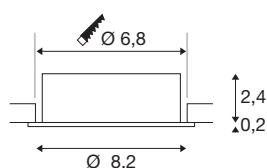

NEW TRIA® 68

Deckeneinbauleuchte, rund, max. 10W GU10, weiß

Entdecken Sie die neue Generation unserer NEW TRIA® Deckeneinbauleuchte mit noch mehr Modularität für ein individuelles Erlebnis Licht. Dabei gibt es Topseller wie die NEW TRIA® 68 GU10 Version auch gleich als komplettes Set. Vielfältige Gestaltungsmöglichkeiten sind dank austauschbarer LED Leuchtmittel und die drei eleganten Gehäusefarben (Schwarz/Weiss/Aluminium) garantiert. Der Schwenkbereich ermöglicht eine flexible Ausrichtung des hochwertigen Lichts. Und dank des mitgelieferten 68mm Einbaurings sind die Downlights auch noch so schnell wie einfach installiert.

TECHNISCHE DATEN

Art. Nr.	1007368
Fassung	GU10
Leuchtmittel	LED GU10 51mm
Anzahl Fassungen	1
Leuchtmittel inklusive	Nein
Schwenkbereich	30 °
Dreh- oder Schwenkbar	tiltable
IP Code	IP 20
Schlagfestigkeitsklasse	IK 02
Schlagfestigkeit	0.2 Joule
Montage	Einbau
Montagedetails	Decke
Primäre Nennspannung	220-240V ~50/60Hz
Schutzklasse	II
Wattage	10 W
Farbe	weiß
Höhe	2.6 cm
Durchmesser	8.2 cm
Nettogewicht	0.1 kg
Bruttogewicht	0.107 kg
Ausschnittsform	rund
Einbautiefe	6.5 cm

Einbaudurchmesser	6.8 cm
-------------------	--------

Leuchtmittlempfehlung

1005273	QPAR51 GU10 , LED Leuchtmittel 6W 2200 2700K CRI90 36°
1005079	LED Leuchtmittel QPAR- 51 , GU10, 3000K, weiß
1005076	LED Leuchtmittel QPAR- 51 , GU10, 2700K, weiß
1005082	LED Leuchtmittel QPAR- 51 , GU10, 4000K, weiß