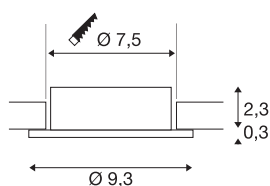

## NEW TRIA® 75

Deckeneinbauring, D: 9.3 H: 2.6 cm, IP 20, aluminium

Entdecken Sie die neue Generation unserer NEW TRIA® Serie und konfigurieren Sie ein individuelles Erlebnis Licht. Ein modulares Element ist der quadratische oder runde Einbauring, der als schwenkbare, schwenk- und rotierbare oder rundum geschützte IP 65 Version erhältlich ist. In den Farben Schwarz, Weiß, Roségold oder gebürstetem Aluminium fügt er sich harmonisch in jedes Raumambiente ein. Für die einfache Montage wird der speziell für einen Lochdurchmesser von 75mm konzipierte Einbauring mit Clip- sowie Blattfedern geliefert.

## TECHNISCHE DATEN

Art. Nr.	1007351
IP Code	IP 20
Montage	Einbau
Montagedetails	Decke
Farbe	aluminium
Höhe	2.6 cm
Durchmesser	9.3 cm
Nettogewicht	0.08 kg
Bruttogewicht	0.086 kg
Ausschnittsform	rund
Einbaudurchmesser	7.5 cm