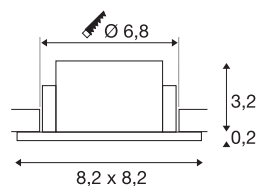

NEW TRIA® 68

Deckeneinbauring, L: 8.2 B: 8.2 H: 3.4 cm, IP 65, weiß

Entdecken Sie die neue Generation unserer NEW TRIA® Serie und konfigurieren Sie ein individuelles Erlebnis Licht. Ein modulares Element ist der quadratische oder runde Einbauring, der als schwenkbare, schwenk- und rotierbare oder rundum geschützte IP 65 Version erhältlich ist. In den Farben Schwarz, Weiß, Roségold oder gebürstetem Aluminium fügt er sich harmonisch in jedes Raumambiente ein. Für die einfache Montage wird der speziell für einen Lochdurchmesser von 68mm konzipierte Einbauring mit Clip- sowie Blattfedern geliefert.

TECHNISCHE DATEN

Art. Nr.	1007348
IP Code	IP 65
Montage	Einbau
Montagedetails	Decke
Farbe	weiß
Länge	8.2 cm
Breite	8.2 cm
Höhe	3.4 cm
Nettogewicht	0.1 kg
Bruttogewicht	0.107 kg
Ausschnittsform	rund
Einbaudurchmesser	6.8 cm