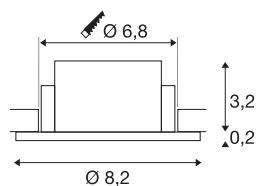

## NEW TRIA® 68

Deckeneinbauring, D: 8.2 H: 3.4 cm, IP 65, weiß

Entdecken Sie die neue Generation unserer NEW TRIA® Serie und konfigurieren Sie ein individuelles Erlebnis Licht. Ein modulares Element ist der quadratische oder runde Einbauring, der als schwenkbare, schwenk- und rotierbare oder rundum geschützte IP 65 Version erhältlich ist. In den Farben Schwarz, Weiß, Roségold oder gebürstetem Aluminium fügt er sich harmonisch in jedes Raumambiente ein. Für die einfache Montage wird der speziell für einen Lochdurchmesser von 68mm konzipierte Einbauring mit Clip- sowie Blattfedern geliefert.

## TECHNISCHE DATEN

Art. Nr.	1007346
IP Code	IP 65
Montage	Einbau
Montagedetails	Decke
Farbe	weiß
Höhe	3.4 cm
Durchmesser	8.2 cm
Nettogewicht	0.09 kg
Bruttogewicht	0.096 kg
Ausschnittsform	rund
Einbaudurchmesser	6.8 cm