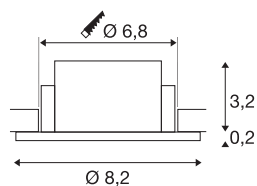

## NEW TRIA® 68

Deckeneinbauring, D: 8.2 H: 3.4 cm, IP 65, schwarz

Entdecken Sie die neue Generation unsererer NEW TRIA® Serie und konfigurieren Sie ein individuelles Erlebnis Licht. Ein modulares Element ist der quadratische oder runde Einbauring, der als schwenkbare, schwenk- und rotierbare oder rundum geschützte IP 65 Version erhältlich ist. In den Farben Schwarz, Weiß, Roségold oder gebürstetem Aluminium fügt er sich harmonisch in jedes Raumambiente ein. Für die einfache Montage wird der speziell für einen Lochdurchmesser von 68mm konzipierte Einbauring mit Clip- sowie Blattfedern geliefert.

### TECHNISCHE DATEN

Art. Nr.	1007345
IP Code	IP 65
Montage	Einbau
Montagedetails	Decke
Farbe	schwarz
Höhe	3.4 cm
Durchmesser	8.2 cm
Nettogewicht	0.09 kg
Bruttogewicht	0.096 kg
Ausschnittsform	rund
Einbaudurchmesser	6.8 cm