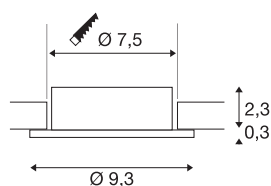

## NEW TRIA® 75

Deckeneinbauring, D: 9.3 H: 2.6 cm, IP 20, schwarz

Entdecken Sie die neue Generation unserer NEW TRIA® Serie und konfigurieren Sie ein individuelles Erlebnis Licht. Ein modulares Element ist der Einbauring, der als schwenkbare, schwenk- und rotierbare oder rundum geschützte IP 65 Version erhältlich ist. In den Farben Schwarz, Weiß, Roségold oder gebürstetem Aluminium fügt er sich harmonisch in jedes Raumambiente ein. Für die einfache Montage wird der speziell für einen Lochdurchmesser von 75mm konzipierte Einbauring mit Clip- sowie Blattfedern geliefert.

## TECHNISCHE DATEN

Art. Nr.	1007343
IP Code	IP 20
Montage	Einbau
Montagedetails	Decke
Farbe	schwarz
Höhe	2.6 cm
Durchmesser	9.3 cm
Nettogewicht	0.08 kg
Bruttogewicht	0.086 kg
Ausschnittsform	rund
Einbaudurchmesser	7.5 cm