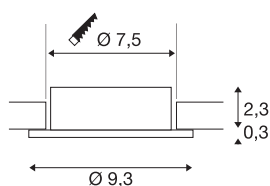

## NEW TRIA® 75

Deckeneinbauring, D: 9.3 H: 2.6 cm, IP 20, weiß

Entdecken Sie die neue Generation unserer NEW TRIA® Serie und konfigurieren Sie ein individuelles Erlebnis Licht. Ein modulares Element ist der Einbauring, der als schwenkbare, schwenk- und rotierbare oder rundum geschützte IP 65 Version erhältlich ist. In den Farben Schwarz, Weiß, Roségold oder gebürstetem Aluminium fügt er sich harmonisch in jedes Raumambiente ein. Für die einfache Montage wird der speziell für einen Lochdurchmesser von 75mm konzipierte Einbauring mit Clip- sowie Blattfedern geliefert.

## TECHNISCHE DATEN

Art. Nr.	1007342
IP Code	IP 20
Montage	Einbau
Montagedetails	Decke
Farbe	weiß
Höhe	2.6 cm
Durchmesser	9.3 cm
Nettogewicht	0.08 kg
Bruttogewicht	0.086 kg
Ausschnittsform	rund
Einbaudurchmesser	7.5 cm