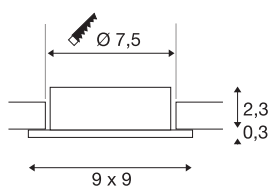

NEW TRIA® 75

Deckeneinbauring, L: 9 B: 9 H: 2.6 cm, IP 20, roségold

Entdecken Sie die neue Generation unserer NEW TRIA® Serie und konfigurieren Sie ein individuelles Erlebnis Licht. Ein modulares Element ist der quadratische oder runde Einbauring, der als schwenkbare, schwenk- und rotierbare oder rundum geschützte IP 65 Version erhältlich ist. In den Farben Schwarz, Weiß, Roségold oder gebürstetem Aluminium fügt er sich harmonisch in jedes Raumambiente ein. Für die einfache Montage wird der speziell für einen Lochdurchmesser von 75mm konzipierte Einbauring mit Clip- sowie Blattfedern geliefert.

TECHNISCHE DATEN

Art. Nr.	1007341
IP Code	IP 20
Montage	Einbau
Montagedetails	Decke
Farbe	gold
Länge	9 cm
Breite	9 cm
Höhe	2.6 cm
Nettogewicht	0.09 kg
Bruttogewicht	0.096 kg
Ausschnittsform	rund
Einbaudurchmesser	7.5 cm