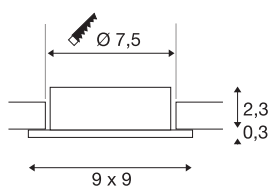

NEW TRIA® 75

Deckeneinbauring, L: 9 B: 9 H: 2.6 cm, IP 20, schwarz

Entdecken Sie die neue Generation unserer NEW TRIA® Serie und konfigurieren Sie ein individuelles Erlebnis Licht. Ein modulares Element ist der quadratische oder runde Einbauring, der als schwenkbare, schwenk- und rotierbare oder rundum geschützte IP 65 Version erhältlich ist. In den Farben Schwarz, Weiß, Roségold oder gebürstetem Aluminium fügt er sich harmonisch in jedes Raumambiente ein. Für die einfache Montage wird der speziell für einen Lochdurchmesser von 75mm konzipierte Einbauring mit Clip- sowie Blattfedern geliefert.

TECHNISCHE DATEN

Art. Nr.	1007340
IP Code	IP 20
Montage	Einbau
Montagedetails	Decke
Farbe	schwarz
Länge	9 cm
Breite	9 cm
Höhe	2.6 cm
Nettogewicht	0.09 kg
Bruttogewicht	0.096 kg
Ausschnittsform	rund
Einbaudurchmesser	7.5 cm