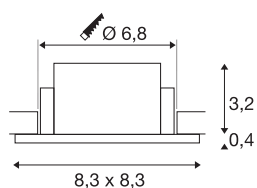

## NEW TRIA® 68

Deckeneinbauring, L: 8.3 B: 8.3 H: 3.55 cm, IP 65, inkl. Glas, weiß

Entdecken Sie die neue Generation unserer NEW TRIA® Serie und konfigurieren Sie ein individuelles Erlebnis Licht. Ein modulares Element ist der quadratische oder runde Einbauring, der als schwenkbare, schwenk- und rotierbare oder rundum geschützte IP 65 Version erhältlich ist. In den Farben Schwarz, Weiß, Roségold oder gebürstetem Aluminium fügt er sich harmonisch in jedes Raumambiente ein. Für die einfache Montage wird der speziell für einen Lochdurchmesser von 68mm konzipierte Einbauring mit Clip- sowie Blattfedern geliefert.

## TECHNISCHE DATEN

Art. Nr.	1007339
IP Code	IP 65
Montage	Einbau
Montagedetails	Decke
Farbe	weiß
Länge	8.3 cm
Breite	8.3 cm
Höhe	3.55 cm
Nettogewicht	0.11 kg
Bruttogewicht	0.118 kg
Ausschnittsform	rund
Einbaudurchmesser	6.8 cm