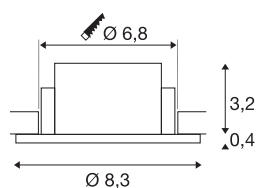

NEW TRIA® 68

Deckeneinbauring, D: 8.3 H: 3.55 cm, IP 65, inkl. Glas, weiß

Entdecken Sie die neue Generation unserer NEW TRIA® Serie und konfigurieren Sie ein individuelles Erlebnis Licht. Ein modulares Element ist der quadratische oder runde Einbauring, der als schwenkbare, schwenk- und rotierbare oder rundum geschützte IP 65 Version erhältlich ist. In den Farben Schwarz, Weiß, Roségold oder gebürstetem Aluminium fügt er sich harmonisch in jedes Raumambiente ein. Für die einfache Montage wird der speziell für einen Lochdurchmesser von 68mm konzipierte Einbauring mit Clip- sowie Blattfedern geliefert.

TECHNISCHE DATEN

Art. Nr.	1007337
IP Code	IP 65
Montage	Einbau
Montagedetails	Decke
Farbe	weiß
Höhe	3.55 cm
Durchmesser	8.3 cm
Nettogewicht	0.11 kg
Bruttogewicht	0.118 kg
Ausschnittsform	rund
Einbaudurchmesser	6.8 cm