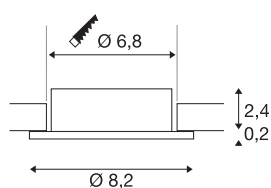

## NEW TRIA® 68

Deckeneinbauring, D: 8.2 H: 2.6 cm, IP 20, aluminium

Entdecken Sie die neue Generation unserer NEW TRIA® Serie und konfigurieren Sie ein individuelles Erlebnis Licht. Ein modulares Element ist der quadratische oder runde Einbauring, der als schwenkbare, schwenk- und rotierbare oder rundum geschützte IP 65 Version erhältlich ist. In den Farben Schwarz, Weiß, Roségold oder gebürstetem Aluminium fügt er sich harmonisch in jedes Raumambiente ein. Für die einfache Montage wird der speziell für einen Lochdurchmesser von 68mm konzipierte Einbauring mit Clip- sowie Blattfedern geliefert.

## TECHNISCHE DATEN

Art. Nr.	1007335
IP Code	IP 20
Montage	Einbau
Montagedetails	Decke
Farbe	aluminium
Höhe	2.6 cm
Durchmesser	8.2 cm
Nettogewicht	0.06 kg
Bruttogewicht	0.064 kg
Ausschnittsform	rund
Einbaudurchmesser	6.8 cm