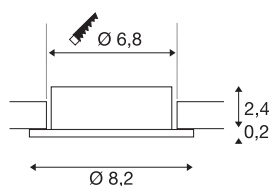

NEW TRIA® 68

Deckeneinbauring, D: 8.2 H: 2.6 cm, IP 20, weiß

Entdecken Sie die neue Generation unsererer NEW TRIA® Serie und konfigurieren Sie ein individuelles Erlebnis Licht. Ein modulares Element ist der quadratische oder runde Einbauring, der als schwenkbare, schwenk- und rotierbare oder rundum geschützte IP 65 Version erhältlich ist. In den Farben Schwarz, Weiß, Roségold oder gebürstetem Aluminium fügt er sich harmonisch in jedes Raumambiente ein. Für die einfache Montage wird der speziell für einen Lochdurchmesser von 68mm konzipierte Einbauring mit Clip- sowie Blattfedern geliefert.

TECHNISCHE DATEN

Art. Nr.	1007333
IP Code	IP 20
Montage	Einbau
Montagedetails	Decke
Farbe	weiß
Höhe	2.6 cm
Durchmesser	8.2 cm
Nettogewicht	0.06 kg
Bruttogewicht	0.064 kg
Ausschnittsform	rund
Einbaudurchmesser	6.8 cm