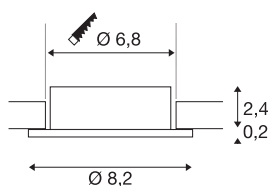

NEW TRIA® 68

Deckeneinbauring, D: 8.2 H: 2.6 cm, IP 20, schwarz

Entdecken Sie die neue Generation unserer NEW TRIA® Serie und konfigurieren Sie ein individuelles Erlebnis Licht. Ein modulares Element ist der quadratische oder runde Einbauring, der als schwenkbare, schwenk- und rotierbare oder rundum geschützte IP 65 Version erhältlich ist. In den Farben Schwarz, Weiß, Roségold oder gebürstetem Aluminium fügt er sich harmonisch in jedes Raumambiente ein. Für die einfache Montage wird der speziell für einen Lochdurchmesser von 68mm konzipierte Einbauring mit Clip- sowie Blattfedern geliefert.

TECHNISCHE DATEN

Art. Nr.	1007332
IP Code	IP 20
Montage	Einbau
Montagedetails	Decke
Farbe	schwarz
Höhe	2.6 cm
Durchmesser	8.2 cm
Nettogewicht	0.06 kg
Bruttogewicht	0.064 kg
Ausschnittsform	rund
Einbaudurchmesser	6.8 cm