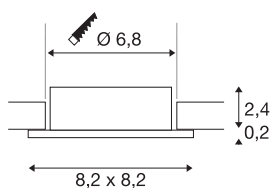

NEW TRIA® 68

Deckeneinbauring, L: 8.2 B: 8.2 H: 2.6 cm, IP 20, roségold

Entdecken Sie die neue Generation unserer NEW TRIA® Serie und konfigurieren Sie ein individuelles Erlebnis Licht. Ein modulares Element ist der quadratische oder runde Einbauring, der als schwenkbare, schwenk- und rotierbare oder rundum geschützte IP 65 Version erhältlich ist. In den Farben Schwarz, Weiß, Roségold oder gebürstetem Aluminium fügt er sich harmonisch in jedes Raumambiente ein. Für die einfache Montage wird der speziell für einen Lochdurchmesser von 68mm konzipierte Einbauring mit Clip- sowie Blattfedern geliefert.

TECHNISCHE DATEN

Art. Nr.	1007331
IP Code	IP 20
Montage	Einbau
Montagedetails	Decke
Farbe	gold
Länge	8.2 cm
Breite	8.2 cm
Höhe	2.6 cm
Nettogewicht	0.06 kg
Bruttogewicht	0.064 kg
Ausschnittsform	rund
Einbaudurchmesser	6.8 cm