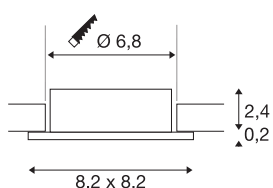

## NEW TRIA® 68

Deckeneinbauring, L: 8.2 B: 8.2 H: 2.6 cm, IP 20, schwarz

Entdecken Sie die neue Generation unserer NEW TRIA® Serie und konfigurieren Sie ein individuelles Erlebnis Licht. Ein modulares Element ist der quadratische oder runde Einbauring, der als schwenkbare, schwenk- und rotierbare oder rundum geschützte IP 65 Version erhältlich ist. In den Farben Schwarz, Weiß, Roségold oder gebürstetem Aluminium fügt er sich harmonisch in jedes Raumambiente ein. Für die einfache Montage wird der speziell für einen Lochdurchmesser von 68mm konzipierte Einbauring mit Clip- sowie Blattfedern geliefert.

## TECHNISCHE DATEN

Art. Nr.	1007329
IP Code	IP 20
Montage	Einbau
Montagedetails	Decke
Farbe	schwarz
Länge	8.2 cm
Breite	8.2 cm
Höhe	2.6 cm
Nettogewicht	0.06 kg
Bruttogewicht	0.064 kg
Ausschnittsform	rund
Einbaudurchmesser	6.8 cm