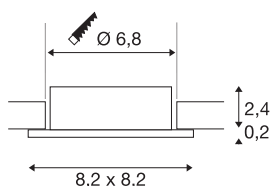

NEW TRIA® 68

Deckeneinbauring, L: 8.2 B: 8.2 H: 2.6 cm, IP 20, weiß

Entdecken Sie die neue Generation unserer NEW TRIA® Serie und konfigurieren Sie ein individuelles Erlebnis Licht. Ein modulares Element ist der quadratische oder runde Einbauring, der als schwenkbare, schwenk- und rotierbare oder rundum geschützte IP 65 Version erhältlich ist. In den Farben Schwarz, Weiß, Roségold oder gebürstetem Aluminium fügt er sich harmonisch in jedes Raumambiente ein. Für die einfache Montage wird der speziell für einen Lochdurchmesser von 68mm konzipierte Einbauring mit Clip- sowie Blattfedern geliefert.

TECHNISCHE DATEN

Art. Nr.	1007328
IP Code	IP 20
Montage	Einbau
Montagedetails	Decke
Farbe	weiß
Länge	8.2 cm
Breite	8.2 cm
Höhe	2.6 cm
Nettogewicht	0.06 kg
Bruttogewicht	0.064 kg
Ausschnittsform	rund
Einbaudurchmesser	6.8 cm