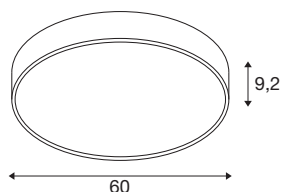

MEDO® PRO 60

Wand- und Deckenaufbauleuchte, rund, 3000/4000K, 37W, Phasenabschnitt, 80°, UGR<19, weiß

Unser Designklassiker MEDO® bekommt leistungsstarken Zuwachs: die MEDO® PRO. Sie begeistert durch ihre Lebensdauer L80B10@50.000h, förderfähige Energieeffizienz ab 120 lm/W und einen höheren indirekten Lichtanteil. Effizienz ist auch bei der Installation Programm, denn die erfolgt dank unserer EasyBase besonders schnell. Die verbesserte Schutzart IP50 und ein hervorragender Farbwiedergabeindex CRI>90 gewährleisten außergewöhnliche Qualität. Für individuelle Gestaltungsmöglichkeiten sorgen zwei elegante Gehäusefarben sowie der CCT-Switch, der eine einfache Auswahl zwischen 3000K und 4000K erlaubt. Die MEDO® PRO ist als DALI- und Phasenvariante verfügbar, zusätzlich haben Sie die Wahl zwischen opaler (UGR<25) und prismatischer (UGR<19) Scheibe. Denn Ihre anspruchsvollsten Projekte verdienen nur die beste Beleuchtung.

TECHNISCHE DATEN

Art. Nr.	1007305
Anzahl unterschiedliche Lichtauslässe	2
IP Code	IP 50
Schlagfestigkeitsklasse	IK 02
Schlagfestigkeit	0.2 Joule
Montage	Aufbau
Montagedetails	Decke, Decke mit Zubehör, Wand
Dimmbar	Ja
Technologie der Dimmung	Phasenabschnitt
Primäre Nennspannung	220-240V ~50/60Hz
Sekundär Strom / Spannung	1000 mA
Schutzklasse	I
Wattage	37 W
Umgebungstemperatur	25 °C
minimale Umgebungstemperatur	-20 °C
maximale Umgebungstemperatur	40 °C
Anzahl Leuchten an LS B16A	27
Anzahl Leuchten an LS C16A	33
Höhe Einschaltstrom	12 A
Dauer Einschaltstrom	45 µs
Stroboskop-Effekt (SVM)	0.4
Lumen	5000/5100 lm

Lichtfarbtemperatur	3000/4000 Kelvin
Abstrahlwinkel	80 °
Farbe	weiß
CRI	90
UGR ≤	19
LXXBXX Daten	L80B10
Lebensdauer	50000 h
Risikogruppe	1
Höhe	9.2 cm
Durchmesser	60 cm
Nettogewicht	4.6 kg
Bruttogewicht	4.922 kg