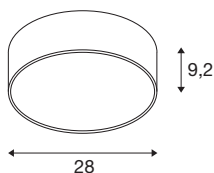

MEDO® PRO 30

Wand- und Deckenaufbauleuchte, rund, 3000/4000K, 10W, Phasenabschnitt, 110°, weiß

Unser Designklassiker MEDO® bekommt leistungsstarken Zuwachs: die MEDO® PRO. Sie begeistert durch ihre Lebensdauer L80B10@50.000h, förderfähige Energieeffizienz ab 120 lm/W und einen höheren indirekten Lichtanteil. Effizienz ist auch bei der Installation Programm, denn die erfolgt dank unserer EasyBase besonders schnell. Die verbesserte Schutzart IP50 und ein hervorragender Farbwiedergabeindex CRI>90 gewährleisten außergewöhnliche Qualität. Für individuelle Gestaltungsmöglichkeiten sorgen zwei elegante Gehäusefarben sowie der CCT-Switch, der eine einfache Auswahl zwischen 3000K und 4000K erlaubt. Die MEDO® PRO ist als DALI- und Phasenvariante verfügbar, zusätzlich haben Sie die Wahl zwischen opaler (UGR<25) und prismatischer (UGR<19) Scheibe. Denn Ihre anspruchsvollsten Projekte verdienen nur die beste Beleuchtung.

TECHNISCHE DATEN

Art. Nr.	1007291
Anzahl unterschiedliche Lichtauslässe	2
IP Code	IP 50
Schlagfestigkeitsklasse	IK 02
Schlagfestigkeit	0.2 Joule
Montage	Aufbau
Montagedetails	Decke, Decke mit Zubehör, Wand
Dimmbar	Ja
Technologie der Dimmung	Phasenabschnitt
Primäre Nennspannung	220-240V ~50/60Hz
Sekundär Strom / Spannung	250 mA
Schutzklasse	I
Wattage	10 W
Umgebungstemperatur	25 °C
minimale Umgebungstemperatur	-20 °C
maximale Umgebungstemperatur	30 °C
Betriebswirkungsgrad (LOR)	0,9
Anzahl Leuchten an LS B16A	71
Anzahl Leuchten an LS C16A	89
Höhe Einschaltstrom	6.5 A
Dauer Einschaltstrom	40 µs
Stroboskop-Effekt (SVM)	0.4

Lumen	1350/1350 lm
Lichtfarbtemperatur	3000/4000 Kelvin
Abstrahlwinkel	110 °
Farbe	weiß
CRI	90
UGR ≤	25
LXXBXX Daten	L80B10
Lebensdauer	50000 h
Risikogruppe	1
Höhe	9.2 cm
Durchmesser	28 cm
Nettogewicht	1.5 kg
Bruttogewicht	1.605 kg