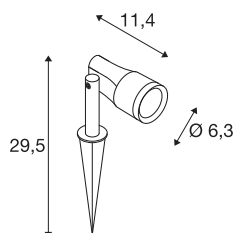

### Erdspießleuchte

Die vielseitig einsetzbare SYNA Erdspießleuchte macht in jedem Außenbereich eine starke Figur. Dank ihrem stabilen Erdspieß, langen Kabel und Schukostecker lässt sie sich flexibel aufstellen, einfach installieren und fest im Erdreich fixieren. Dabei sorgt der leistungsstarke Outdoorstrahler für eine asymmetrische Lichtverteilung, was ihn zur idealen Akzentbeleuchtungsquelle macht. Und die ist durch ihre Schutzart IP65 auch noch bestens vor eindringendem Schmutz und Strahlwasser aus allen Richtungen geschützt.

### TECHNISCHE DATEN

Art. Nr.	1007147
Dreh- oder Schwenkbar	tiltable
IP Code	IP 65
Schlagfestigkeitsklasse	IK 06
Montage	Mobil
Primäre Nennspannung	220-240V ~50/60Hz
Sekundär Strom / Spannung	250 mA
Schutzklasse	I
Wattage	6 W
Umgebungstemperatur	25 °C
minimale Umgebungstemperatur	-20 °C
maximale Umgebungstemperatur	35 °C
Anzahl Leuchten an LS B16A	127
Anzahl Leuchten an LS C16A	127
Stroboskop-Effekt (SVM)	0.04
Abstrahlwinkel	36 °
Farbe	schwarz
CRI	80
LXXBXX Daten	L70B50
Risikogruppe	1
Länge	114 cm
Durchmesser	63.3 cm

## Lichtquelle

<b>Länge Erdspieß</b>	17.5 cm
<b>Nettogewicht</b>	0.7 kg
<b>Bruttogewicht</b>	0.749 kg