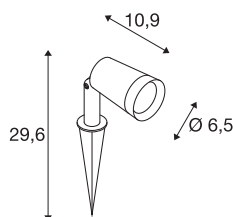

SYNA PLANT

Erdspießleuchte 3000K IP65 36° 540lm

Die vielseitig einsetzbare SYNA Erdspießleuchte macht in jedem Außenbereich eine starke Figur. Dank ihrem stabilen Erdspieß, langen Kabel und Schukostecker lässt sie sich flexibel aufstellen, einfach installieren und fest im Erdreich fixieren. Dabei sorgt der leistungsstarke Outdoorstrahler für eine asymmetrische Lichtverteilung, was ihn zur idealen Akzentbeleuchtungsquelle macht. Und die ist durch ihre Schutzart IP65 auch noch bestens vor eindringendem Schmutz und Strahlwasser aus allen Richtungen geschützt.

TECHNISCHE DATEN

Art. Nr.	1007146
Dreh- oder Schwenkbar	tiltable
IP Code	IP 65
Schlagfestigkeitsklasse	IK 06
Montage	Mobil
Primäre Nennspannung	220-240V ~50/60Hz
Sekundär Strom / Spannung	250 mA
Schutzklasse	I
Wattage	6 W
Umgebungstemperatur	25 °C
minimale Umgebungstemperatur	-20 °C
maximale Umgebungstemperatur	35 °C
Anzahl Leuchten an LS B16A	127
Anzahl Leuchten an LS C16A	127
Stroboskop-Effekt (SVM)	0.04
Abstrahlwinkel	36 °
CRI	80
LXXBXX Daten	L70B50
Risikogruppe	1
Länge	10.9 cm
Durchmesser	6.5 cm
Länge Erdspieß	17.5 cm

Lichtquelle

	
--	---

Nettogewicht	0.7 kg
Bruttogewicht	0.749 kg