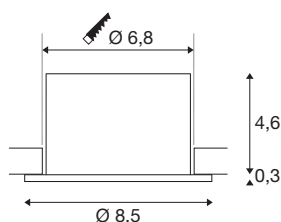

UNIVERSAL DOWNLIGHT PHASE Einbauleuchte

IP65, 5/8W, 2700/3000/4000/6500K, 38°, ohne Abdeckung

Unauffällig und universell einsetzbar: Die UNIVERSAL DOWNLIGHT PHASE Einbauleuchte erzeugt mit ihrem engen Abstrahlwinkel von 38 Grad ein zielgerichtetes Licht. Dabei ist sie dank Schutzart IP 65 vor jedem Wetter und sogar Strahlwasser geschützt. Via CCT-Switch ist die Lichtfarbtemperatur vor der Installation wählbar (2700/3000/4000/6000K). Eine naturgetreue Farbwiedergabe wird durch den CRI über 90 erreicht. Und durch die Quick Connector Box ist das Downlight auch noch schnell und einfach installiert. Nutzen Sie auch den separat erhältlichen Dekoring, der in Weiß, Schwarz, Gold oder Chrom verfügbar ist.

TECHNISCHE DATEN

Art. Nr.	1007095
IP Code	IP 20 / IP 65
Schlagfestigkeitsklasse	IK 02
Schlagfestigkeit	0.2 Joule
Montage	Einbau
Montagedetails	Decke
Dimmbar	Ja
Technologie der Dimmung	Phasenabschnitt
Anzahl Durchverdrahtung	10
Primäre Nennspannung	220-240V ~50/60Hz
Sekundär Strom / Spannung	60/90 mA
Schutzklasse	II
Wattage	8 W
minimale Umgebungstemperatur	-20 °C
maximale Umgebungstemperatur	40 °C
Betriebswirkungsgrad (LOR)	90%
Anzahl Leuchten an LS B16A	60
Anzahl Leuchten an LS C16A	150
Höhe Einschaltstrom	3 A
Dauer Einschaltstrom	30 µs
Stroboskop-Effekt (SVM)	0.003
Lumen	560/610/680/640 lm

Lichtfarbtemperatur	2700/3000/4000/6500 Kelvin
Abstrahlwinkel	38 °
Farbe	schwarz
CRI	90
UGR ≤	28
LXXBXX Daten	L70B50
Lebensdauer	35000 h
Risikogruppe	0
Höhe	4.9 cm
Durchmesser	8.5 cm
Nettogewicht	0.24 kg
Bruttogewicht	0.288 kg
Ausschnittsform	rund
Einbautiefe	5.5 cm
Einbaudurchmesser	6.8 cm