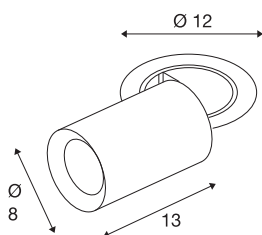

## NUMINOS® PROJECTOR M

Deckeneinbauleuchte, 3000 K, 55°, zylindrisch, weiß / chrom

Herausragende LED-Technik, stimmiges Design, vielfältige Anwendungsmöglichkeiten: Die NUMINOS® PROJECTOR Deckeneinbauleuchte strahlt elegante Wohnbereiche, Shops, Restaurants, Hotels und Museen Räume leistungsstark aus. Dabei verströmt der Spot ein hochwertiges Licht, das mit verschiedenen Lichtfarbtemperaturen (2700-K/3000K/4000K) und Halbstreuwinkeln (20°/40°/55°) für viele Projekte geeignet ist. Der Lichtstrahl lässt sich drehen und neigen, die Leuchte in einem breiten Bereich positionieren. Das Gehäuse ist in Schwarz oder Weiß, der dekorative Reflektor wahlweise in Schwarz, Weiß oder Chrom erhältlich.

## TECHNISCHE DATEN

Art. Nr.	1007010
Anzahl unterschiedliche Lichtauslässe	1
Dreh- oder Schwenkbar	rotary bar and tiltable
Montage	Einbau
Montagedetails	Decke
Sekundär Strom / Spannung	500 mA
Schutzklasse	III
Wattage	17.5 W
minimale Umgebungstemperatur	-20 °C
maximale Umgebungstemperatur	40 °C
Lumen	1550 lm
Lichtfarbtemperatur	3000 Kelvin
Abstrahlwinkel	55 °
Farbe	weiß
CRI	90
UGR ≤	22
LXXBXX Daten	L80B50
Risikogruppe	1
Länge	13 cm
Durchmesser	8 cm
Nettogewicht	0.75 kg
Bruttogewicht	0.803 kg

Ausschnittsform	rund
Einbautiefe	15 cm
Einbaudurchmesser	10.5 cm