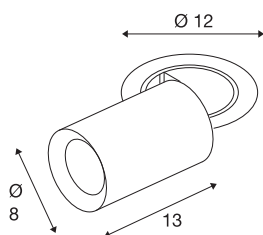

## NUMINOS® PROJECTOR M

Deckeneinbauleuchte, 3000 K, 55°, zylindrisch, weiß / weiß

Herausragende LED-Technik, stimmiges Design, vielfältige Anwendungsmöglichkeiten: Die NUMINOS® PROJECTOR Deckeneinbauleuchte strahlt elegante Wohnbereiche, Shops, Restaurants, Hotels und Museen Räume leistungsstark aus. Dabei verströmt der Spot ein hochwertiges Licht, das mit verschiedenen Lichtfarbtemperaturen (2700-K/3000K/4000K) und Halbstreuwinkeln (20°/40°/55°) für viele Projekte geeignet ist. Der Lichtstrahl lässt sich drehen und neigen, die Leuchte in einem breiten Bereich positionieren. Das Gehäuse ist in Schwarz oder Weiß, der dekorative Reflektor wahlweise in Schwarz, Weiß oder Chrom erhältlich.

## TECHNISCHE DATEN

Art. Nr.	1007009
Anzahl unterschiedliche Lichtauslässe	1
Dreh- oder Schwenkbar	rotary bar and tiltable
Montage	Einbau
Montagedetails	Decke
Sekundär Strom / Spannung	500 mA
Schutzklasse	III
Wattage	17.5 W
minimale Umgebungstemperatur	-20 °C
maximale Umgebungstemperatur	40 °C
Lumen	1600 lm
Lichtfarbtemperatur	3000 Kelvin
Abstrahlwinkel	55 °
Farbe	weiß
CRI	90
UGR ≤	22
LXXBXX Daten	L80B50
Risikogruppe	1
Länge	13 cm
Durchmesser	8 cm
Nettogewicht	0.75 kg
Bruttogewicht	0.803 kg

Ausschnittsform	rund
Einbautiefe	15 cm
Einbaudurchmesser	10.5 cm