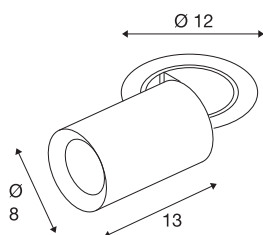

NUMINOS® PROJECTOR M

Deckeneinbauleuchte, 3000 K, 55°, zylindrisch, weiß / schwarz

Herausragende LED-Technik, stimmiges Design, vielfältige Anwendungsmöglichkeiten: Die NUMINOS® PROJECTOR Deckeneinbauleuchte strahlt elegante Wohnbereiche, Shops, Restaurants, Hotels und Museen Räume leistungsstark aus. Dabei verströmt der Spot ein hochwertiges Licht, das mit verschiedenen Lichtfarbtemperaturen (2700-K/3000K/4000K) und Halbstreuwinkeln (20°/40°/55°) für viele Projekte geeignet ist. Der Lichtstrahl lässt sich drehen und neigen, die Leuchte in einem breiten Bereich positionieren. Das Gehäuse ist in Schwarz oder Weiß, der dekorative Reflektor wahlweise in Schwarz, Weiß oder Chrom erhältlich.

TECHNISCHE DATEN

Art. Nr.	1007008
Anzahl unterschiedliche Lichtauslässe	1
Dreh- oder Schwenkbar	rotary bar and tiltable
Montage	Einbau
Montagedetails	Decke
Sekundär Strom / Spannung	500 mA
Schutzklasse	III
Wattage	17.5 W
minimale Umgebungstemperatur	-20 °C
maximale Umgebungstemperatur	40 °C
Lumen	1500 lm
Lichtfarbtemperatur	3000 Kelvin
Abstrahlwinkel	55 °
Farbe	weiß
CRI	90
UGR ≤	22
LXXBXX Daten	L80B50
Risikogruppe	1
Länge	13 cm
Durchmesser	8 cm
Nettogewicht	0.75 kg
Bruttogewicht	0.803 kg

Ausschnittsform	rund
Einbautiefe	15 cm
Einbaudurchmesser	10.5 cm