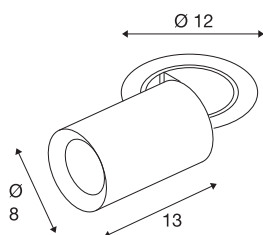

NUMINOS® PROJECTOR M

Deckeneinbauleuchte, 3000 K, 40°, zylindrisch, weiß / schwarz

Herausragende LED-Technik, stimmiges Design, vielfältige Anwendungsmöglichkeiten: Die NUMINOS® PROJECTOR Deckeneinbauleuchte strahlt elegante Wohnbereiche, Shops, Restaurants, Hotels und Museen Räume leistungsstark aus. Dabei verströmt der Spot ein hochwertiges Licht, das mit verschiedenen Lichtfarbtemperaturen (2700-K/3000K/4000K) und Halbstreuwinkeln (20°/40°/55°) für viele Projekte geeignet ist. Der Lichtstrahl lässt sich drehen und neigen, die Leuchte in einem breiten Bereich positionieren. Das Gehäuse ist in Schwarz oder Weiß, der dekorative Reflektor wahlweise in Schwarz, Weiß oder Chrom erhältlich.

TECHNISCHE DATEN

Art. Nr.	1007005
Anzahl unterschiedliche Lichtauslässe	1
Dreh- oder Schwenkbar	rotary bar and tiltable
Montage	Einbau
Montagedetails	Decke
Sekundär Strom / Spannung	500 mA
Schutzklasse	III
Wattage	17.5 W
minimale Umgebungstemperatur	-20 °C
maximale Umgebungstemperatur	40 °C
Lumen	1500 lm
Lichtfarbtemperatur	3000 Kelvin
Abstrahlwinkel	40 °
Farbe	weiß
CRI	90
UGR ≤	22
LXXBXX Daten	L80B50
Risikogruppe	1
Länge	13 cm
Durchmesser	8 cm
Nettogewicht	0.75 kg
Bruttogewicht	0.803 kg

Ausschnittsform	rund
Einbautiefe	15 cm
Einbaudurchmesser	10.5 cm