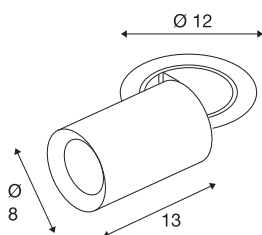

NUMINOS® PROJECTOR M

Deckeneinbauleuchte, 3000 K, 20°, zylindrisch, weiß / chrom

Herausragende LED-Technik, stimmiges Design, vielfältige Anwendungsmöglichkeiten: Die NUMINOS® PROJECTOR Deckeneinbauleuchte strahlt elegante Wohnbereiche, Shops, Restaurants, Hotels und Museen Räume leistungsstark aus. Dabei verströmt der Spot ein hochwertiges Licht, das mit verschiedenen Lichtfarbtemperaturen (2700-K/3000K/4000K) und Halbstreuwinkeln (20°/40°/55°) für viele Projekte geeignet ist. Der Lichtstrahl lässt sich drehen und neigen, die Leuchte in einem breiten Bereich positionieren. Das Gehäuse ist in Schwarz oder Weiß, der dekorative Reflektor wahlweise in Schwarz, Weiß oder Chrom erhältlich.

TECHNISCHE DATEN

Art. Nr.	1007004
Anzahl unterschiedliche Lichtauslässe	1
Dreh- oder Schwenkbar	rotary bar and tiltable
Montage	Einbau
Montagedetails	Decke
Sekundär Strom / Spannung	500 mA
Schutzklasse	III
Wattage	17.5 W
minimale Umgebungstemperatur	-20 °C
maximale Umgebungstemperatur	40 °C
Lumen	1550 lm
Lichtfarbtemperatur	3000 Kelvin
Abstrahlwinkel	20 °
Farbe	weiß
CRI	90
UGR ≤	22
LXXBXX Daten	L80B50
Risikogruppe	1
Länge	13 cm
Durchmesser	8 cm
Nettogewicht	0.75 kg
Bruttogewicht	0.803 kg

Ausschnittsform	rund
Einbautiefe	15 cm
Einbaudurchmesser	10.5 cm