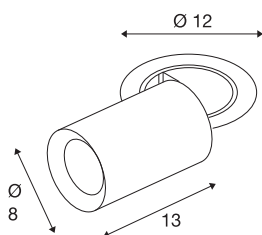

NUMINOS® PROJECTOR M

Deckeneinbauleuchte, 3000 K, 20°, zylindrisch, weiß / weiß

Herausragende LED-Technik, stimmiges Design, vielfältige Anwendungsmöglichkeiten: Die NUMINOS® PROJECTOR Deckeneinbauleuchte strahlt elegante Wohnbereiche, Shops, Restaurants, Hotels und Museen Räume leistungsstark aus. Dabei verströmt der Spot ein hochwertiges Licht, das mit verschiedenen Lichtfarbtemperaturen (2700K/3000K/4000K) und Halbstreuwinkeln (20°/40°/55°) für viele Projekte geeignet ist. Der Lichtstrahl lässt sich drehen und neigen, die Leuchte in einem breiten Bereich positionieren. Das Gehäuse ist in Schwarz oder Weiß, der dekorative Reflektor wahlweise in Schwarz, Weiß oder Chrom erhältlich.

TECHNISCHE DATEN

Art. Nr.	1007003
Anzahl unterschiedliche Lichtauslässe	1
Dreh- oder Schwenkbar	rotary bar and tiltable
Montage	Einbau
Montagedetails	Decke
Sekundär Strom / Spannung	500 mA
Schutzklasse	III
Wattage	17.5 W
minimale Umgebungstemperatur	-20 °C
maximale Umgebungstemperatur	40 °C
Lumen	1600 lm
Lichtfarbtemperatur	3000 Kelvin
Abstrahlwinkel	20 °
Farbe	weiß
CRI	90
UGR ≤	22
LXXBXX Daten	L80B50
Risikogruppe	1
Länge	13 cm
Durchmesser	8 cm
Nettogewicht	0.75 kg
Bruttogewicht	0.803 kg

Ausschnittsform	rund
Einbautiefe	15 cm
Einbaudurchmesser	10.5 cm