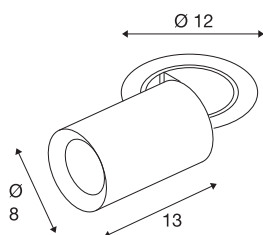

NUMINOS® PROJECTOR M

Deckeneinbauleuchte, 3000 K, 20°, zylindrisch, weiß / schwarz

Herausragende LED-Technik, stimmiges Design, vielfältige Anwendungsmöglichkeiten: Die NUMINOS® PROJECTOR Deckeneinbauleuchte strahlt elegante Wohnbereiche, Shops, Restaurants, Hotels und Museen Räume leistungsstark aus. Dabei verströmt der Spot ein hochwertiges Licht, das mit verschiedenen Lichtfarbtemperaturen (2700-K/3000K/4000K) und Halbstreuwinkeln (20°/40°/55°) für viele Projekte geeignet ist. Der Lichtstrahl lässt sich drehen und neigen, die Leuchte in einem breiten Bereich positionieren. Das Gehäuse ist in Schwarz oder Weiß, der dekorative Reflektor wahlweise in Schwarz, Weiß oder Chrom erhältlich.

TECHNISCHE DATEN

Art. Nr.	1007002
Anzahl unterschiedliche Lichtauslässe	1
Dreh- oder Schwenkbar	rotary bar and tiltable
Montage	Einbau
Montagedetails	Decke
Sekundär Strom / Spannung	500 mA
Schutzklasse	III
Wattage	17.5 W
minimale Umgebungstemperatur	-20 °C
maximale Umgebungstemperatur	40 °C
Lumen	1500 lm
Lichtfarbtemperatur	3000 Kelvin
Abstrahlwinkel	20 °
Farbe	weiß
CRI	90
UGR ≤	22
LXXBXX Daten	L80B50
Risikogruppe	1
Länge	13 cm
Durchmesser	8 cm
Nettogewicht	0.75 kg
Bruttogewicht	0.803 kg

Ausschnittsform	rund
Einbautiefe	15 cm
Einbaudurchmesser	10.5 cm