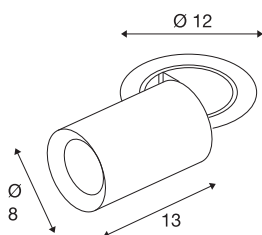

NUMINOS® PROJECTOR M

Deckeneinbauleuchte, 3000 K, 55°, zylindrisch, schwarz / chrom

Herausragende LED-Technik, stimmiges Design, vielfältige Anwendungsmöglichkeiten: Die NUMINOS® PROJECTOR Deckeneinbauleuchte strahlt elegante Wohnbereiche, Shops, Restaurants, Hotels und Museen Räume leistungsstark aus. Dabei verströmt der Spot ein hochwertiges Licht, das mit verschiedenen Lichtfarbtemperaturen (2700-K/3000K/4000K) und Halbstreuwinkeln (20°/40°/55°) für viele Projekte geeignet ist. Der Lichtstrahl lässt sich drehen und neigen, die Leuchte in einem breiten Bereich positionieren. Das Gehäuse ist in Schwarz oder Weiß, der dekorative Reflektor wahlweise in Schwarz, Weiß oder Chrom erhältlich.

TECHNISCHE DATEN

Art. Nr.	1007001
Anzahl unterschiedliche Lichtauslässe	1
Dreh- oder Schwenkbar	rotary bar and tiltable
Montage	Einbau
Montagedetails	Decke
Sekundär Strom / Spannung	500 mA
Schutzklasse	III
Wattage	17.5 W
minimale Umgebungstemperatur	-20 °C
maximale Umgebungstemperatur	40 °C
Lumen	1550 lm
Lichtfarbtemperatur	3000 Kelvin
Abstrahlwinkel	55 °
Farbe	schwarz
CRI	90
UGR ≤	22
LXXBXX Daten	L80B50
Risikogruppe	1
Länge	13 cm
Durchmesser	8 cm
Nettogewicht	0.75 kg
Bruttogewicht	0.803 kg

Ausschnittsform	rund
Einbautiefe	15 cm
Einbaudurchmesser	10.5 cm