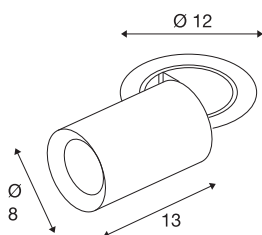

## NUMINOS® PROJECTOR M

Deckeneinbauleuchte, 3000 K, 55°, zylindrisch, schwarz / weiß

Herausragende LED-Technik, stimmiges Design, vielfältige Anwendungsmöglichkeiten: Die NUMINOS® PROJECTOR Deckeneinbauleuchte strahlt elegante Wohnbereiche, Shops, Restaurants, Hotels und Museen Räume leistungsstark aus. Dabei verströmt der Spot ein hochwertiges Licht, das mit verschiedenen Lichtfarbtemperaturen (2700K/3000K/4000K) und Halbstreuwinkeln (20°/40°/55°) für viele Projekte geeignet ist. Der Lichtstrahl lässt sich drehen und neigen, die Leuchte in einem breiten Bereich positionieren. Das Gehäuse ist in Schwarz oder Weiß, der dekorative Reflektor wahlweise in Schwarz, Weiß oder Chrom erhältlich.

### TECHNISCHE DATEN

Art. Nr.	1007000
Anzahl unterschiedliche Lichtauslässe	1
Dreh- oder Schwenkbar	rotary bar and tilttable
Montage	Einbau
Montagedetails	Decke
Sekundär Strom / Spannung	500 mA
Schutzklasse	III
Wattage	17.5 W
minimale Umgebungstemperatur	-20 °C
maximale Umgebungstemperatur	40 °C
Lumen	1600 lm
Lichtfarbtemperatur	3000 Kelvin
Abstrahlwinkel	55 °
Farbe	schwarz
CRI	90
UGR ≤	22
LXXBXX Daten	L80B50
Risikogruppe	1
Länge	13 cm
Durchmesser	8 cm
Nettogewicht	0.75 kg
Bruttogewicht	0.803 kg

Ausschnittsform	rund
Einbautiefe	15 cm
Einbaudurchmesser	10.5 cm